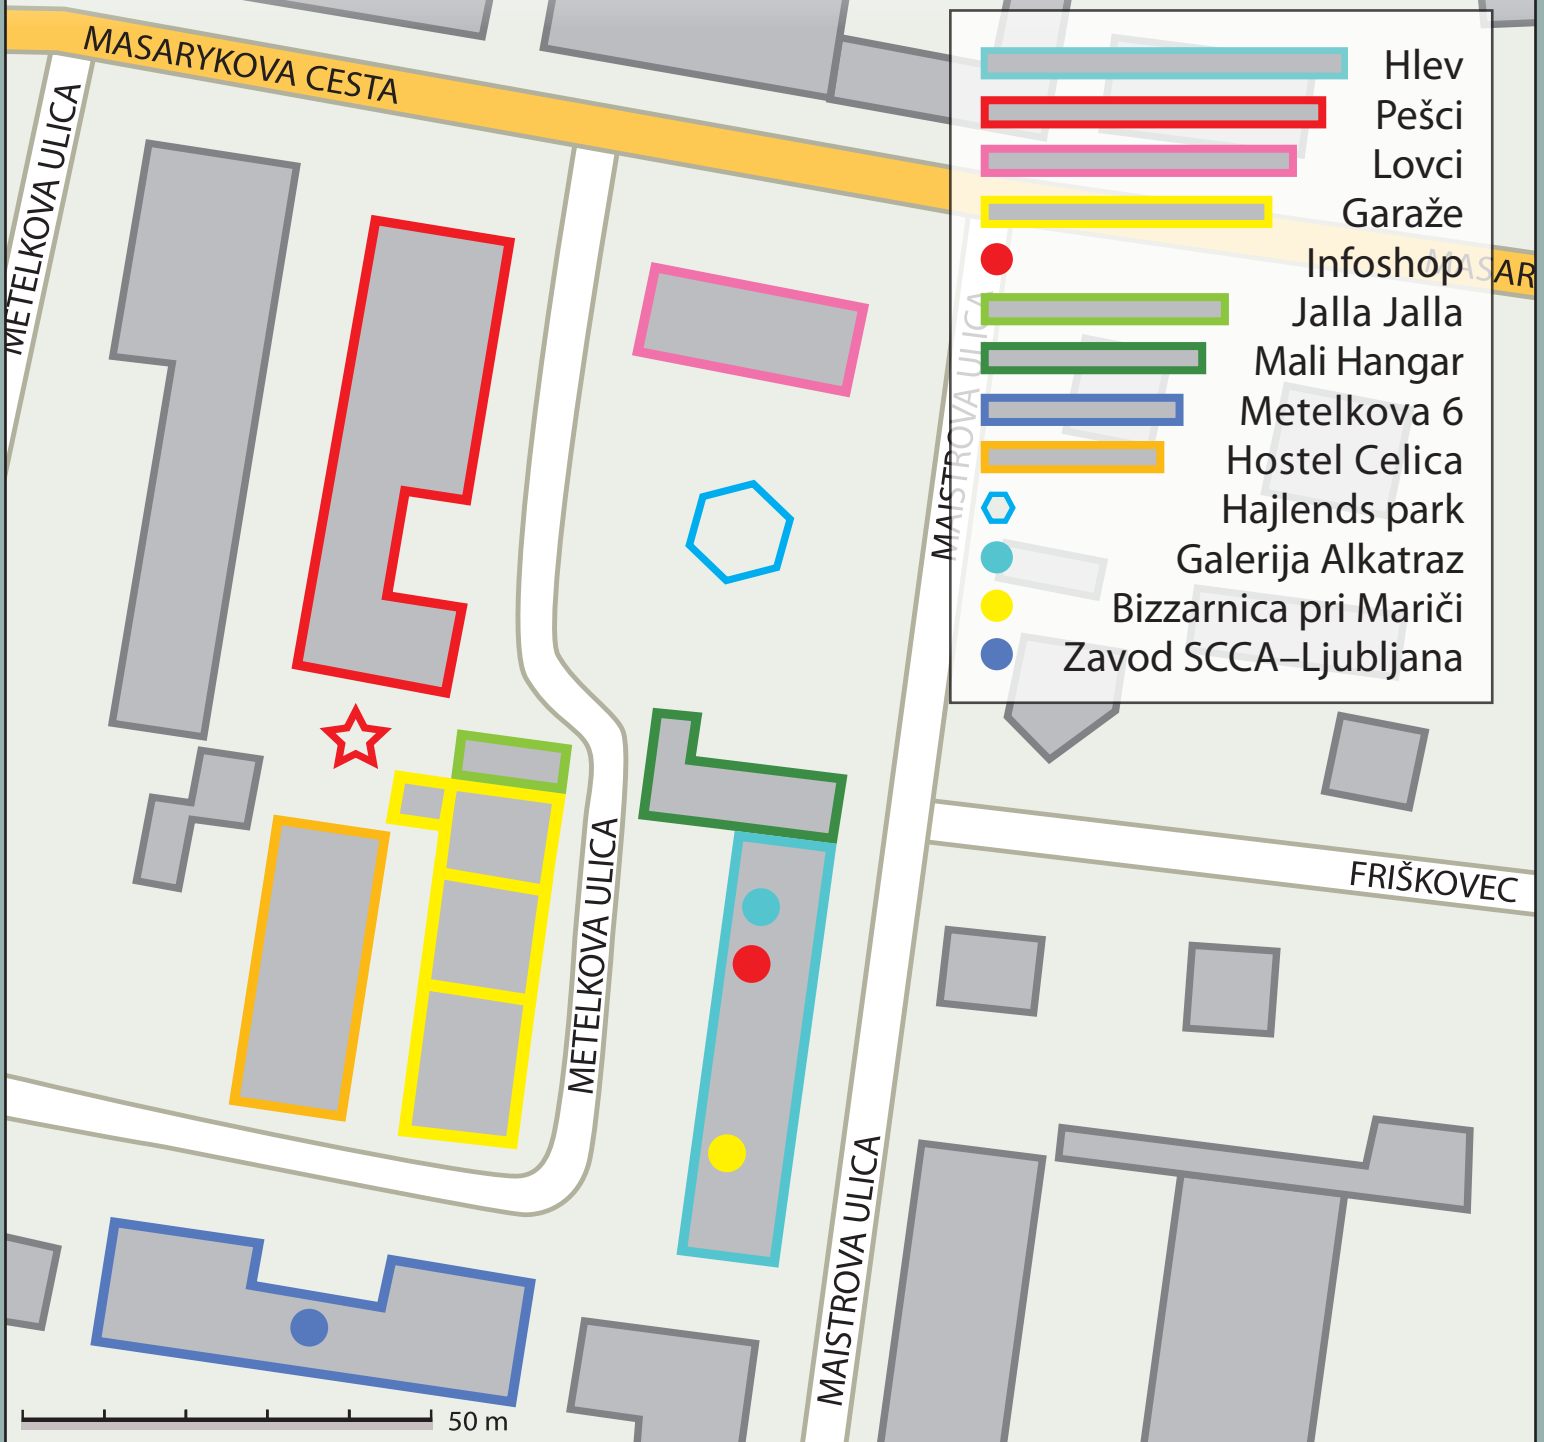

6.-25. september 2012

Razstave, pogovori, delavnice, odprti ateljeji, intervencije, projekcije, performans

Vmesna Postaja Pregled vizualne scene AKC Metelkova mesto

Razstavno raziskovalni projekt je nastal v sodelovanju ekipe Sveta umetnosti (Zavoda SCCA–Ljubljana), Galerije Alkatraz, umetnikov in umetnic ter rokodelcev Avtonomnega kulturnega centra Metelkova mesto.

Njegov namen je raziskati zgodovino metelkovske vizualne scene in trenutno vizualno produkcijo AKC Metelkova mesto. Raziskava se bo zaključila s študijsko razstavo, publikacijo, avdio-vizualnim arhivom in video esejem septembra 2013, ob 20. obletnici AKC Metelkova Mesto. V okviru obletnice 2012 pripravljamo vmesno postajo raziskave; vzpostavljamo platformo, na kateri se bodo predstavili metelkovski likovniki, pa tudi prostori (od bolj do manj vidnih), v katerih vizualna produkcija nastaja.

Koprodukcija: Strip Core / Forum Ljubljana (Damijan Kracina & Vladimir Leben, 2πr)

Podpora: Mestna občina Ljubljana, Oddelek za kulturo; Ministrstvo za izobraževanje, znanost, kulturo in šport RS

● Četrtek, **6. 9., 20.00**. Otvoritev skupinske razstave *M' Art*, Galerija Alkatraz. Razstava bo odprta do 24. 9. Sodelujoči umetniki: Edvin Dobrilovič, Tina Drčar, Tomaž Furlan, Damijan Kracina & Vladimir Leben, Miha Perne in Uroš Weinberger. **Hlev**.

● Petek, **7. 9., 21.00**. Otvoritev skupinske razstave *Narejeno na Metelkovi*, Bizzarnica pri Mariči. Razstava bo odprta do 25. 9. Sodelujoči umetniki: Rok Barborič, Tina Drčar, Dejan Pfeifer – Stripi, Mirč Matek, Rajko Miladič, Rok Mohar, Miran Pešič, Dušan Šušteršič, Terrah. Odpiralni čas: po dogovoru (tel.: (1) 434 03 45), **Hlev**.